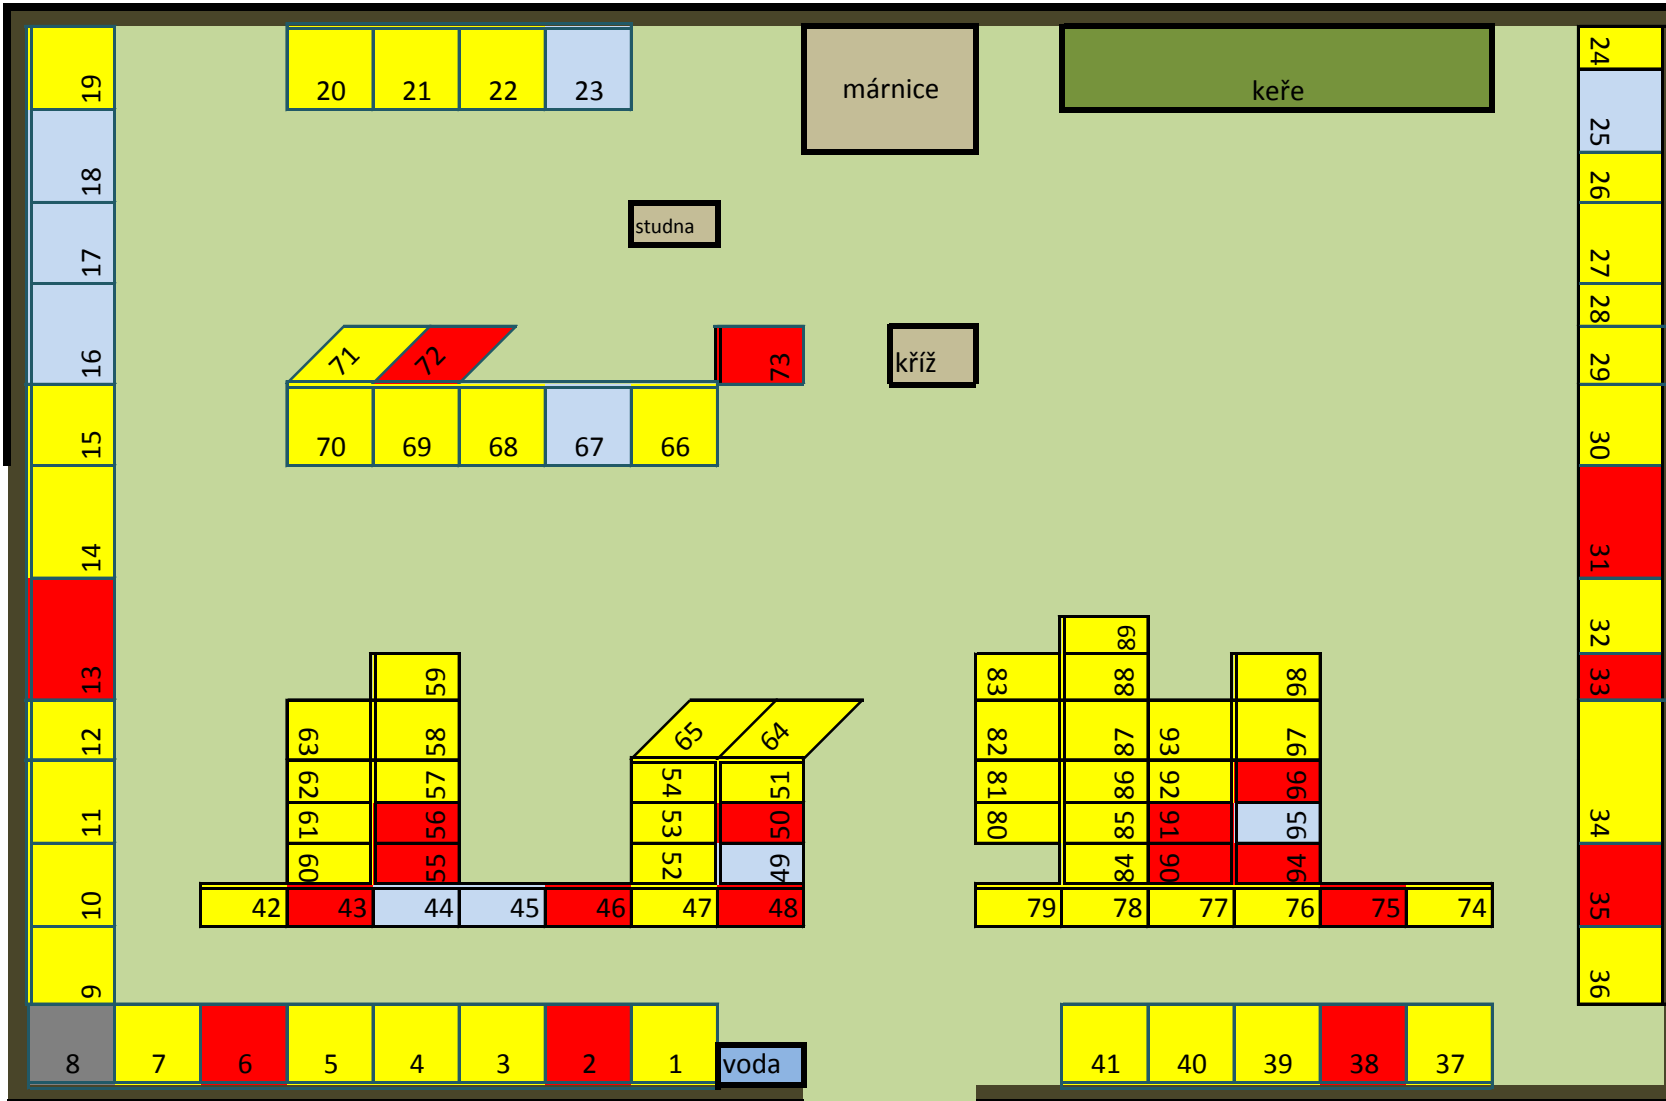

Plánek hřbitova - Veliká Ves

Označení hrobů:

zapláceno, smlouva

zapláceno, není smlouva

nezapláceno, není smlouva

vrata

směr

Odolena Voda

Předboj