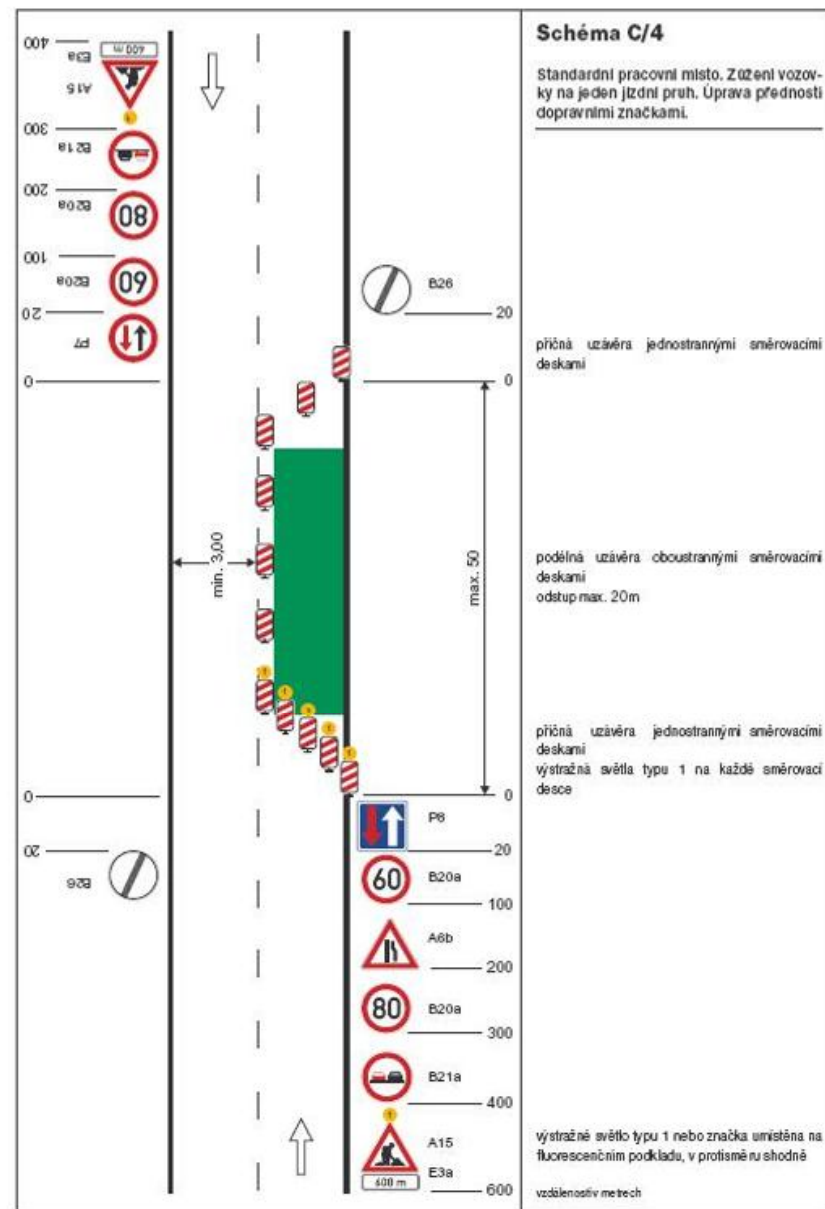

Operativní pracovní místo při údržbě povrchů, krajnic a příkopů - při pracovní činnosti

Operativní pracovní místo při údržbě povrchů, krajnic a příkopů - po ukončení prací

Schéma pro označení pracovního místa v obci při výpravě povrchu - při přerušení práz

SCHÉMATA PRO OZNAČENÍ PRACOVNÍCH MÍST V OBCE