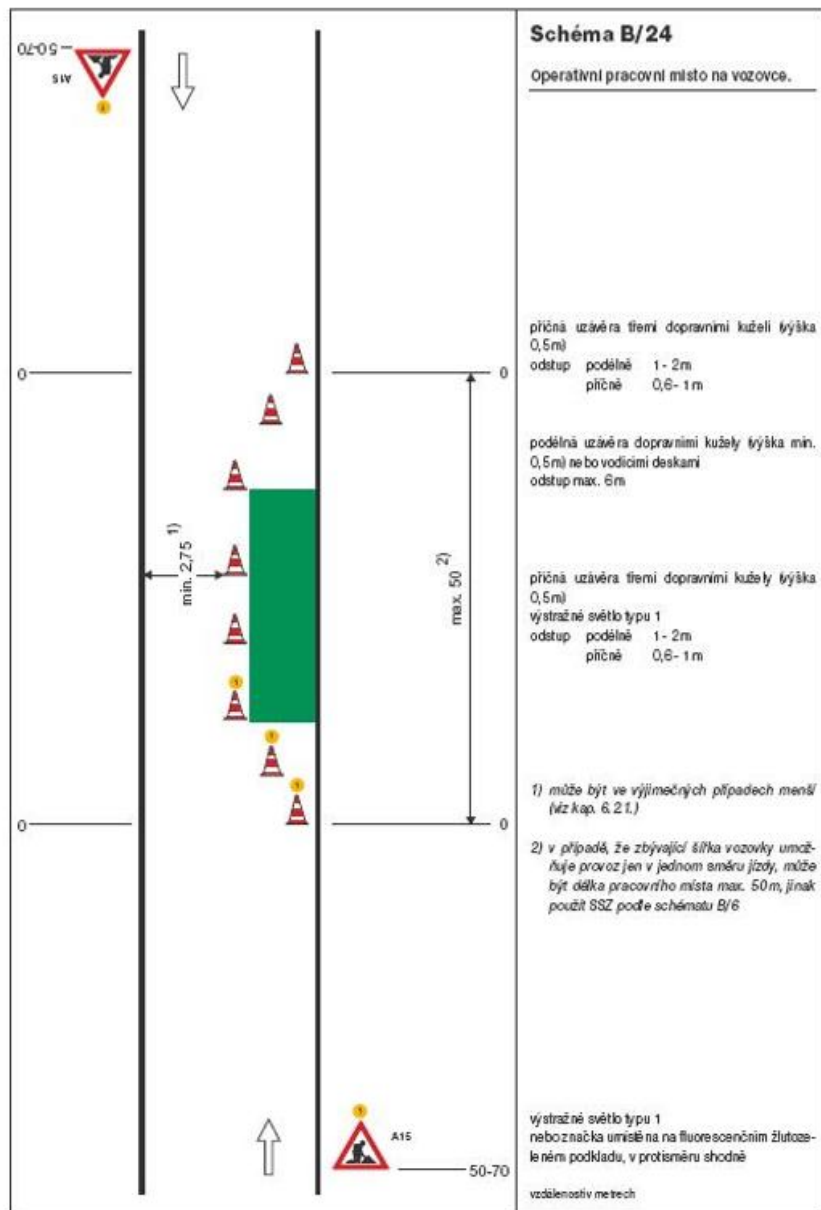

Operativní pracovní místo při údržbě povrchů, krajnic a příkopů - při pracovní činnosti

Operativní pracovní místo při údržbě povrchů, krajnic a příkopů - po ukončení prací

Schéma pro označení pracovního místa v obci při výpravě povrchu - při přerušení práz

SCHÉMATA PRO OZNAČENÍ PRACOVNÍCH MÍST V OBCE