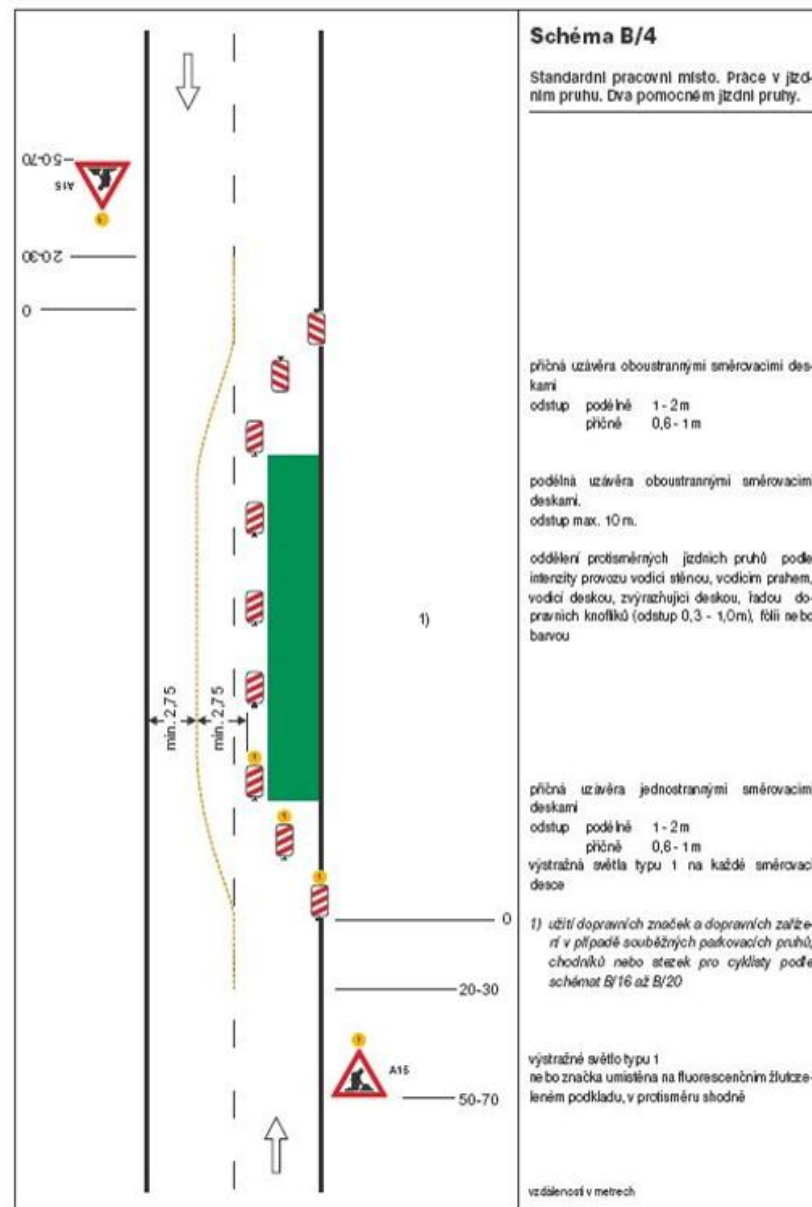

Operativní pracovní místo při údržbě povrchů, krajnic a příkopů - při pracovní činnosti

Operativní pracovní místo při údržbě povrchů, krajnic a příkopů - po ukončení prací

Schéma pro označení pracovního místa v obci při výpravě povrchu - při přerušení práz

SCHÉMATA PRO OZNAČENÍ PRACOVNÍCH MÍST V OBCE