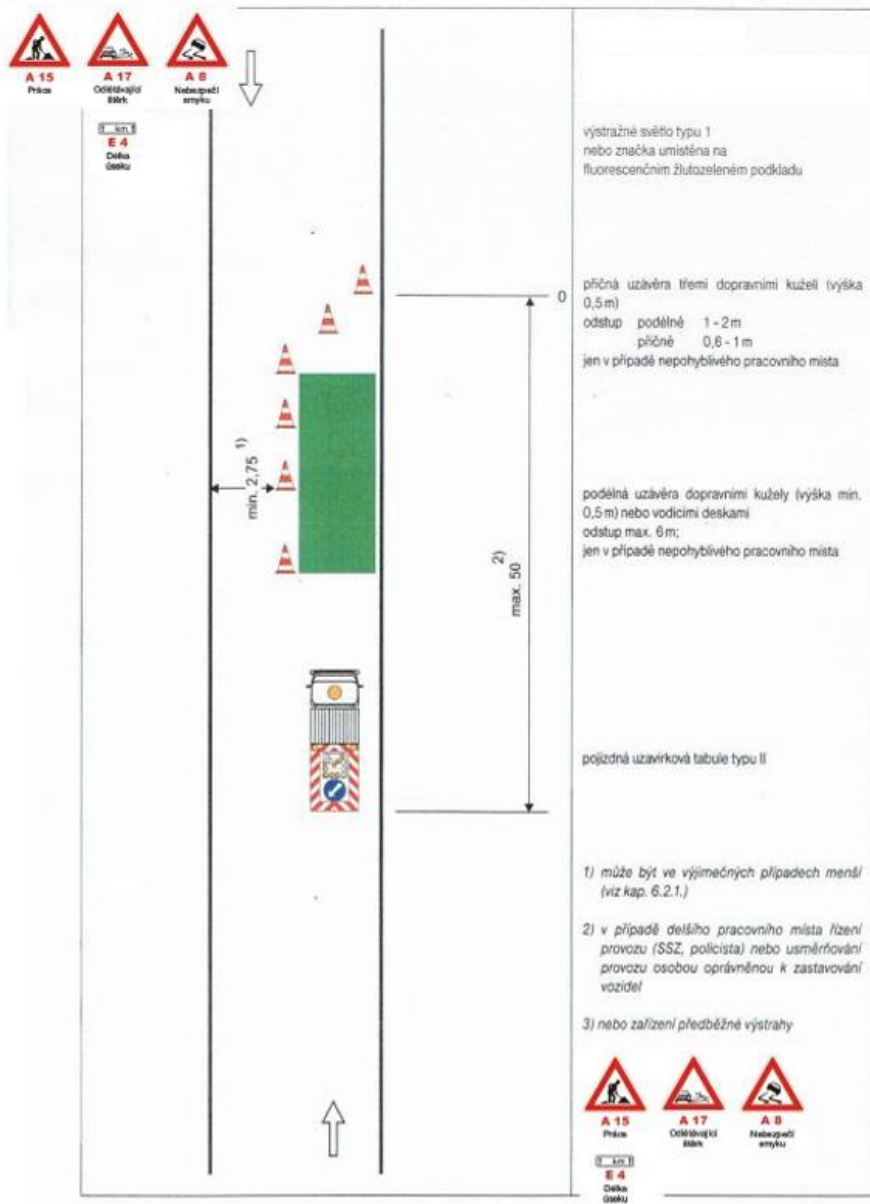

Operativní pracovní místo při údržbě povrchů, krajnic a příkopů - při pracovní činnosti

Operativní pracovní místo při údržbě povrchů, krajnic a příkopů - po ukončení prací

Schéma pro označení pracovního místa v obci při výpravě povrchu - při přerušení práz

SCHÉMATA PRO OZNAČENÍ PRACOVNÍCH MÍST V OBCE