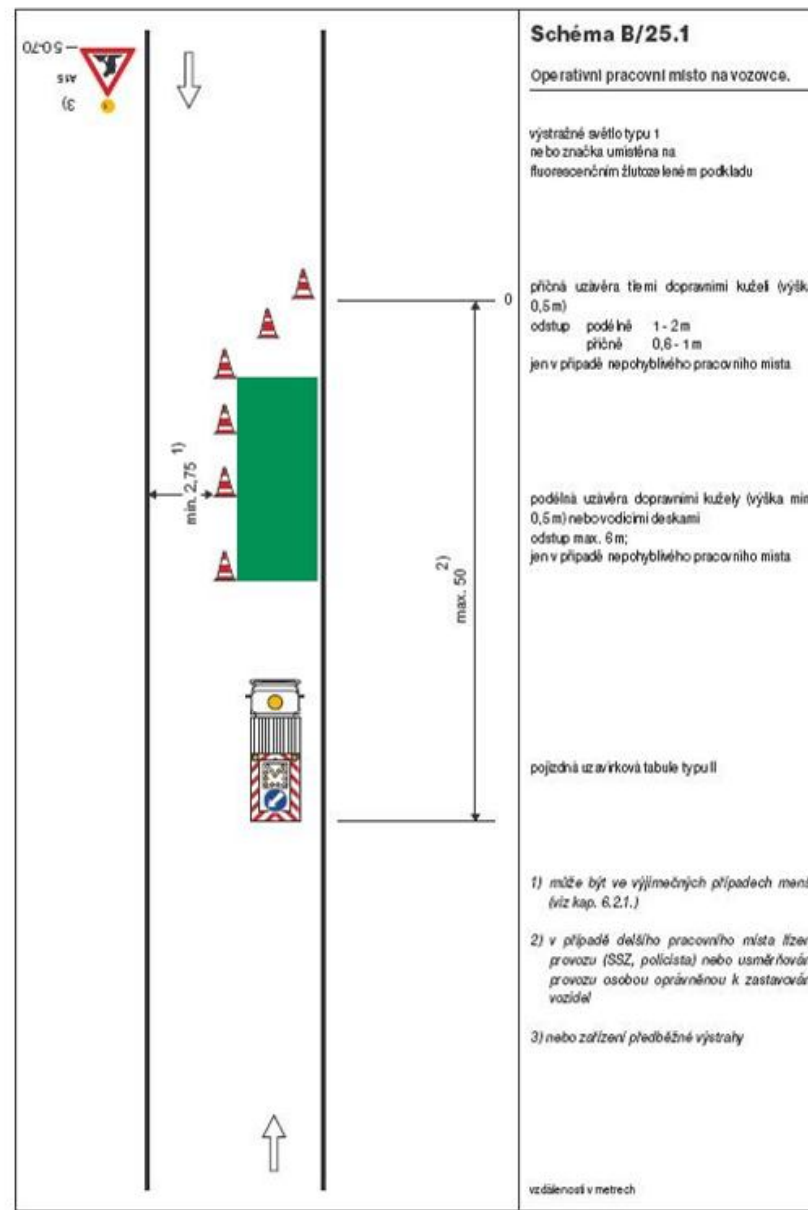

Operativní pracovní místo při údržbě povrchů, krajnic a příkopů - při pracovní činnosti

Operativní pracovní místo při údržbě povrchů, krajnic a příkopů - po ukončení prací

Schéma pro označení pracovního místa v obci při výpravě povrchu - při přerušení práz

SCHÉMATA PRO OZNAČENÍ PRACOVNÍCH MÍST V OBCE