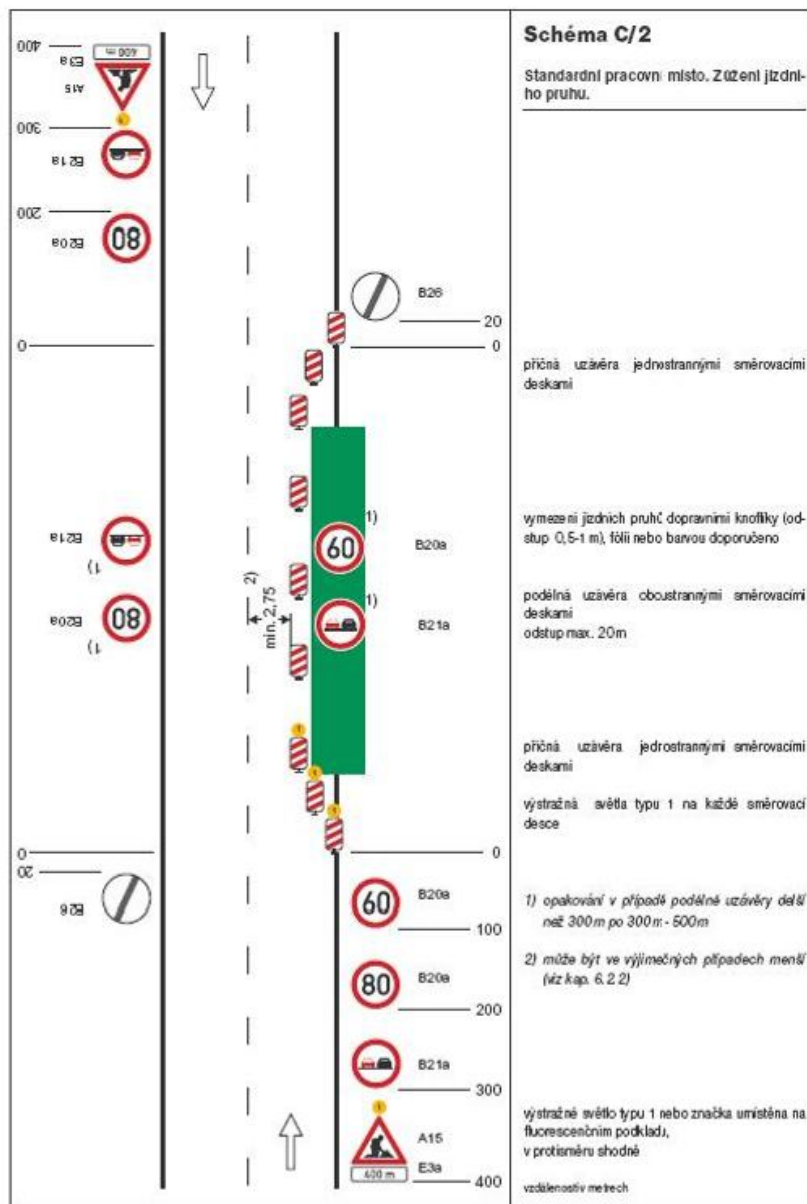

Operativní pracovní místo při údržbě povrchů, krajnic a příkopů - při pracovní činnosti

Operativní pracovní místo při údržbě povrchů, krajnic a příkopů - po ukončení prací

Schéma pro označení pracovního místa v obci při výpravě povrchu - při přerušení práz

SCHÉMATA PRO OZNAČENÍ PRACOVNÍCH MÍST V OBCE