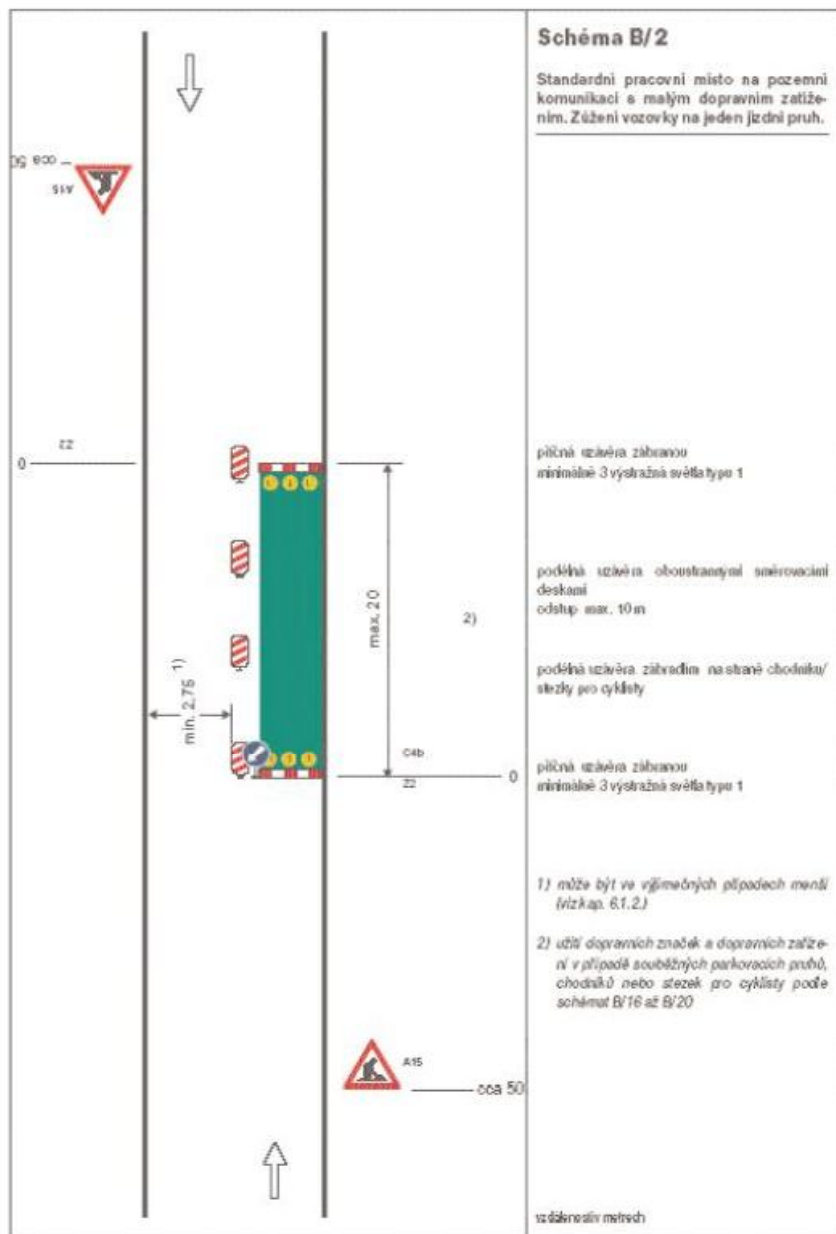

Operativní pracovní místo při údržbě povrchů, krajnic a příkopů - při pracovní činnosti

Operativní pracovní místo při údržbě povrchů, krajnic a příkopů - po ukončení prací

Schéma pro označení pracovního místa v obci při výpravě povrchu - při přerušení práz

SCHÉMATA PRO OZNAČENÍ PRACOVNÍCH MÍST V OBCE