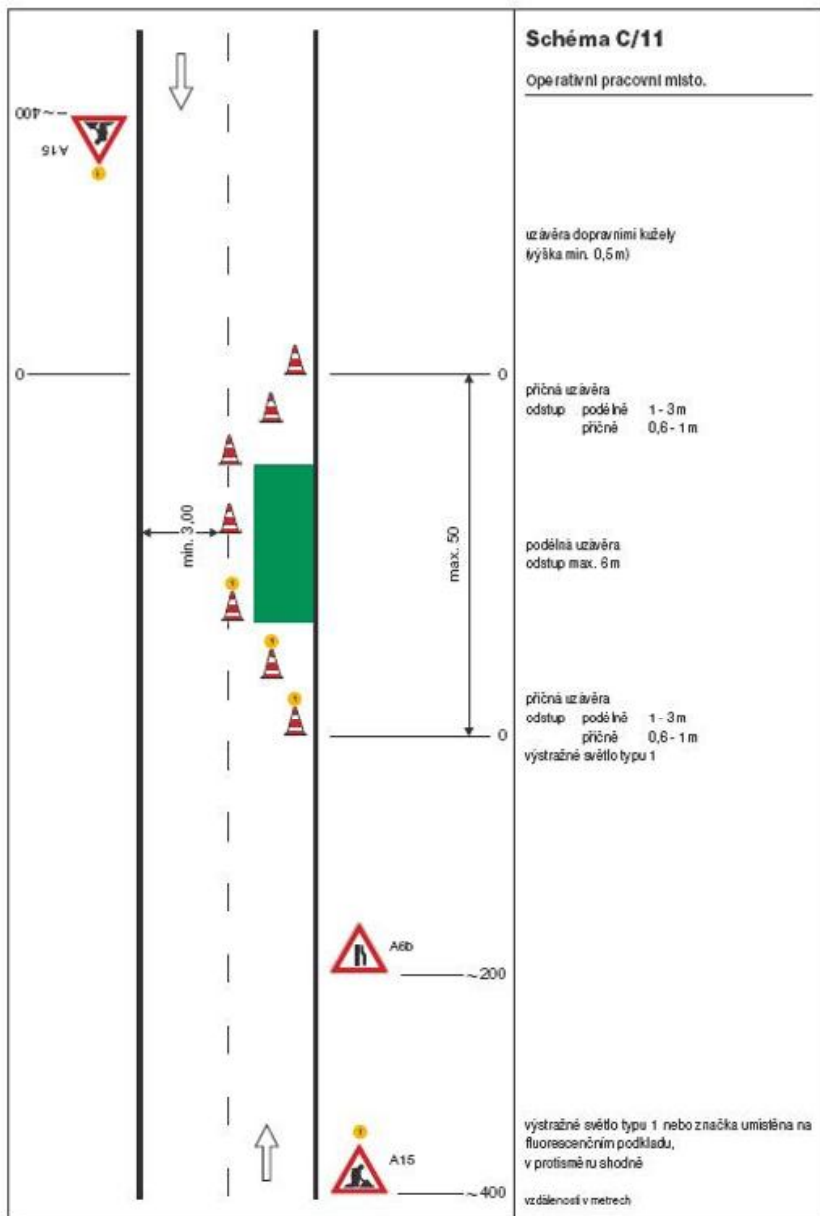

Operativní pracovní místo při údržbě povrchů, krajnic a příkopů - při pracovní činnosti

Operativní pracovní místo při údržbě povrchů, krajnic a příkopů - po ukončení prací

Schéma pro označení pracovního místa v obci při výpravě povrchu - při přerušení práz

SCHÉMATA PRO OZNAČENÍ PRACOVNÍCH MÍST V OBCE