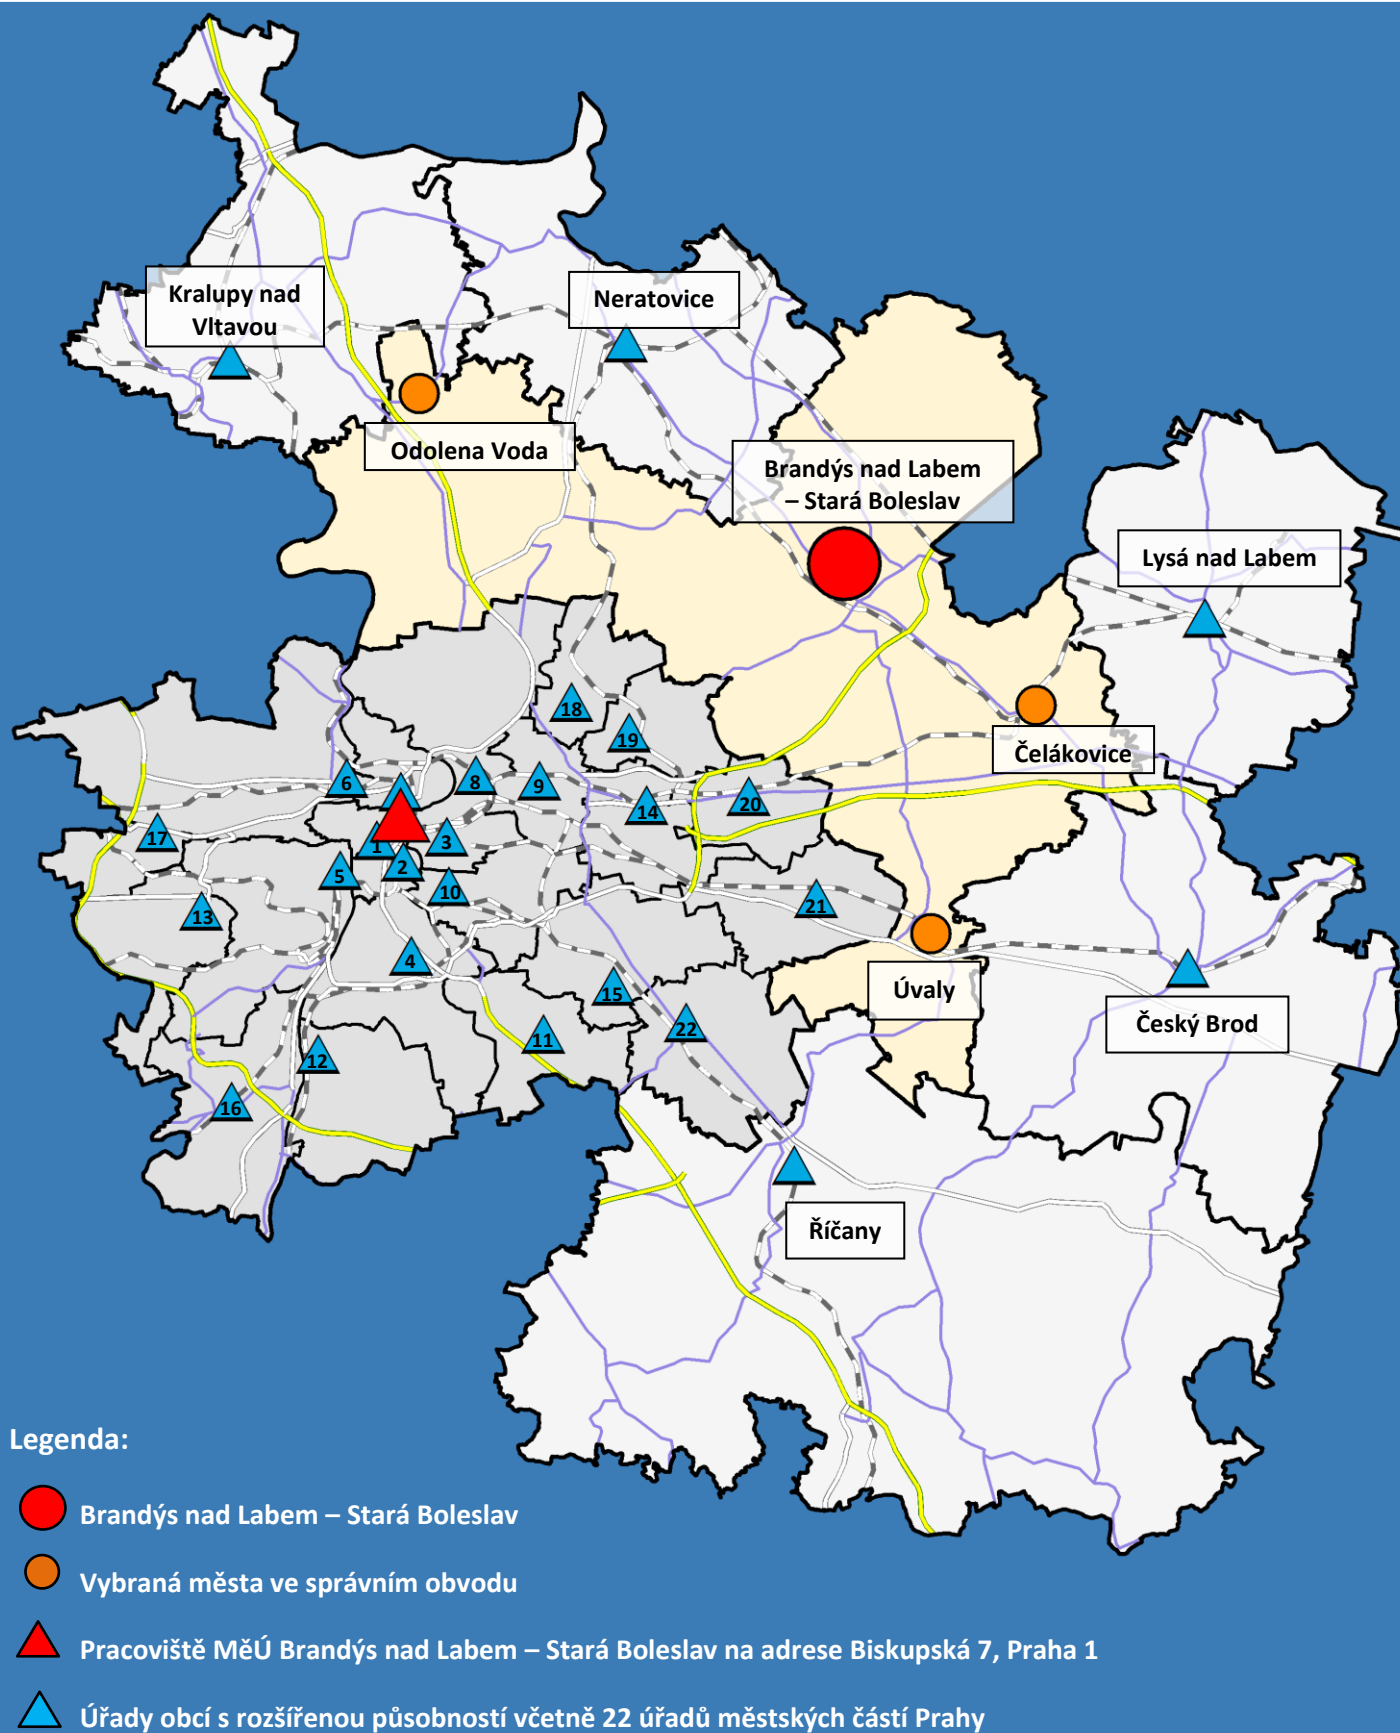

# KAM NA ÚŘAD?

Rádce pro obyvatele správního obvodu obce s rozšířenou působností Brandýs nad Labem – Stará Boleslav

## K JAKÝM DOCHÁZÍ ZMĚNÁM?

Na základě rozhodnutí vedení města Brandýs nad Labem – Stará Boleslav dochází k **přesunu agend** pracovišť městského úřadu, která se nacházela v Praze (Biskupská 7 a Orebitská 477). Pracoviště na adrese Orebitská 477 se ruší. Provoz bude **částečně zachován** jen na adrese **Biskupská 7, Praha 1**, kde budou zajištěny následující agendy:

1. Vydávání řidičských průkazů a evidence řidičů
2. Oddělení sociálně právní ochrany dětí
3. Sociální kurátor
4. Výdej průkazů ZTP
5. Podatelna

**Ostatní agendy**, které byly dosud vyřizovány na pracovištích v Praze, budou přesunuty do objektů ve městě Brandýs nad Labem na adrese Ivana Olbrachta 59/2 a ve Staré Boleslavi na adrese Masarykovo náměstí 28. **Na pracovišti Biskupská 7 je již nebude možné vyřídit.**

### Co je místní příslušnost?

Místní příslušnost udává, který úřad se určitou problematikou zabývá. U agend obecních a městských úřadů je místní příslušnost nejčastěji určena správním obvodem, ve kterém má občan přihlášeno trvalé bydliště.